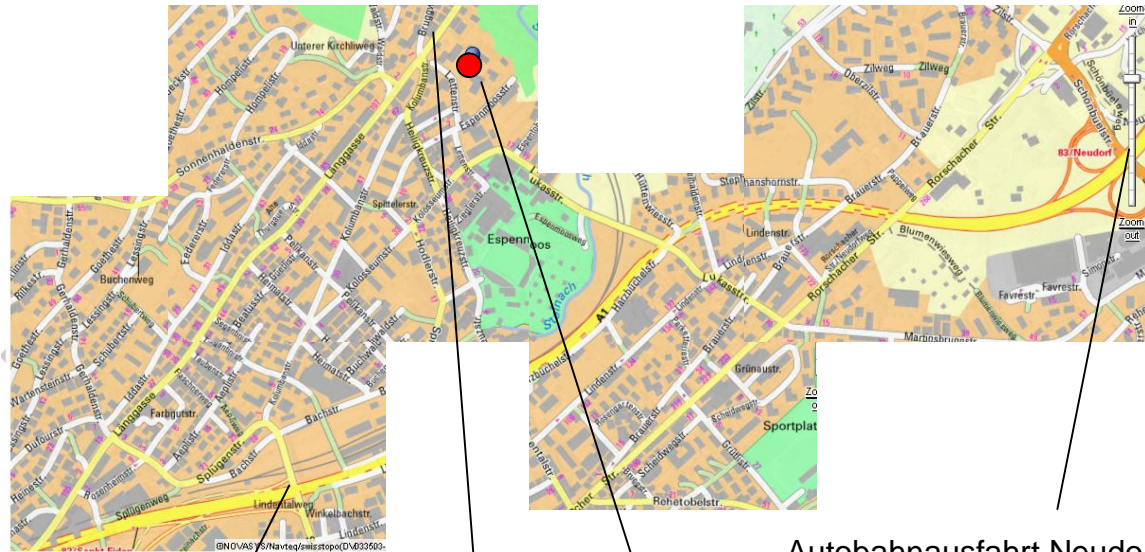

ANFAHRTSWEG ZUR EVANGELISCHEN KIRCHE HEILIGKREUZ ST.GALLEN LETTENSTRASSE 16, 9008 ST.GALLEN

Autobahnausfahrt St.Fiden

EVANGELISCHE KIRCHE HEILIGKREUZ, ST. GALLEN

Autobahnausfahrt Neudorf

Endstation Buslinie 3 „Heiligkreuz“

AUTOZUFAHRT:

Von Zürich:

- Ausfahrt St. Gallen, St.Fiden
- Links auf Splügenstrasse bis Lichtsignal
- Rechts auf Langgasse bis nächstes Lichtsignal
- Vor Signal rechts abbiegen auf Kolumbanstrasse / Heiligkreuzstrasse
- Nach ca 150m links in Espenmossstrasse
- Nächste links auf Heiligkreuzstrasse
- Bei Ferrarigarage Spitzkehre rechts auf Kirchenplatz

Von Rorschach:

- Ausfahrt St. Gallen, Neudorf
- Beim beiden Lichtsignalen links Richtung St.Gallen Stadt
- Auf der Rorschacherstrasse bis Neudorf Lichtsignal dann rechts auf Lukasstrasse
- Über Brücke, nach Linkskurve rechts hinauf Heiligkreuzstrasse
- Bei Ferrarigarage Spitzkehre rechts auf Kirchenplatz

ANFAHRT MIT ÖFFENTLICHEM VERKEHR

- Bis Hauptbahnhof St. Gallen
- Umsteigen auf Bus Linie 3 „Heiligkreuz“
- Bis Endstation „Heiligkreuz“
- Zu Fuss zwischen Pflegeheim und Garage zur evangelischen Kirche (nicht zur Wallfahrtskirche oberhalb der Strasse!!)